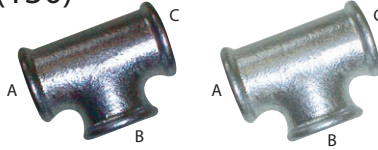

Malleable Iron Fittings

Female Equal Tee (130)

Black, BSPP

1095		£
EE-MI130-14N	1/4"	5.40
EE-MI130-38N	3/8"	4.85
EE-MI130-12N	1/2"	3.45
EE-MI130-34N	3/4"	4.85
EE-MI130-1N	1"	7.60
EE-MI130-114N	1.1/4"	12.25
EE-MI130-112N	1.1/2"	17.90
EE-MI130-2N	2"	25.25
EE-MI130-3N	3"	76.50
EE-MI130-4N	4"	147.15

Galvanised, BSPP

1095		£
EE-MI130-14	1/4"	7.00
EE-MI130-38	3/8"	5.80
EE-MI130-12	1/2"	4.35
EE-MI130-34	3/4"	6.60
EE-MI130-1	1"	9.75
EE-MI130-114	1.1/4"	17.60
EE-MI130-112	1.1/2"	24.65
EE-MI130-2	2"	33.90
EE-MI130-212	2.1/2"	86.60
EE-MI130-3	3"	111.30
EE-MI130-4	4"	214.70

Unequal Branch Tee (130)

Black, BSPP

1095				£
EE-MI130-38-14N	3/8"	1/4"	3/8"	10.35
EE-MI130-12-14N	1/2"	1/4"	1/2"	6.75
EE-MI130-12-38N	1/2"	3/8"	1/2"	6.15
EE-MI130-12-34N	1/2"	3/4"	1/2"	6.90
EE-MI130-34-14N	3/4"	1/4"	3/4"	12.85
EE-MI130-34-12N	3/4"	1/2"	3/4"	5.15
EE-MI130-1-38N	1"	3/8"	1"	12.35
EE-MI130-1-12N	1"	1/2"	1"	13.25
EE-MI130-1-34N	1"	3/4"	1"	7.70
EE-MI130-114-12N	1.1/4"	1/2"	1.1/4"	12.25
EE-MI130-114-34N	1.1/4"	3/4"	1.1/4"	11.35
EE-MI130-114-1N	1.1/4"	1"	1.1/4"	12.60
EE-MI130-112-12N	1.1/2"	1/2"	1.1/2"	17.90
EE-MI130-112-34N	1.1/2"	3/4"	1.1/2"	14.25
EE-MI130-112-1N	1.1/2"	1"	1.1/2"	17.90
EE-MI130-112114N	1.1/2"	1.1/4"	1.1/2"	23.45
EE-MI130-2-12N	2"	1/2"	2"	28.20
EE-MI130-2-34N	2"	3/4"	2"	36.90
EE-MI130-2-1N	2"	1"	2"	27.10
EE-MI130-2-114N	2"	1.1/4"	2"	25.15
EE-MI130-2-112N	2"	1.1/2"	2"	27.00