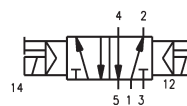

G1/8", 5/2 Manual Override Double Solenoid Valves (358)

0158	⚡	£
358 011 02	Valve Only	108.10
358 011 02 U7H	24V 50/60Hz 3.5VA	130.95
358 011 02 U7K	110V 50/60Hz 3.5VA	130.95
358 011 02 U7J	240V 50/60Hz 4VA	130.95
358 011 02 U72	12V DC 5W	130.95
358 011 02 U73	24V DC 5W	130.95
358 011 02 U74	48V DC 5W	130.95
358 011 02 U76	110V DC 5W	130.95
358 011 02 U77	24V DC 3W	130.95

Actuation:
Solenoid/Solenoid