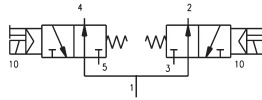

G1/8", 3/2 x 3/2 NO Double Valves S.R. Solenoid Valves (348)

0158	⚡	£
348D 015 02	Valve Only	147.15
348D 015 02 U7H	24V 50/60Hz 3.5VA	167.60
348D 015 02 U7K	110V 50/60Hz 3.5VA	167.60
348D 015 02 U7J	240V 50/60Hz 4VA	167.60
348D 015 02 U72	12V DC 5W	167.60
348D 015 02 U73	24V DC 5W	167.60
348D 015 02 U74	48V DC 5W	167.60
348D 015 02 U76	110V DC 5W	167.60
348D 015 02 U77	24V DC 3W	167.60

Actuation:
Solenoid/Solenoid