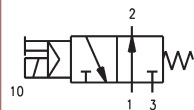

G1/8", 3/2 NO Single Solenoid Valves (348)

0158	⚡	£
348 015 02	Valve Only	72.55
348 015 02 U7H	24V 50/60Hz 3.5VA	82.75
348 015 02 U7K	110V 50/60Hz 3.5VA	82.75
348 015 02 U7J	240V 50/60Hz 4VA	82.75
348 015 02 U72	12V DC 5W	82.75
348 015 02 U73	24V DC 5W	82.75
348 015 02 U74	48V DC 5W	82.75
348 015 02 U76	110V DC 5W	82.75
348 015 02 U77	24V DC 3W	82.75