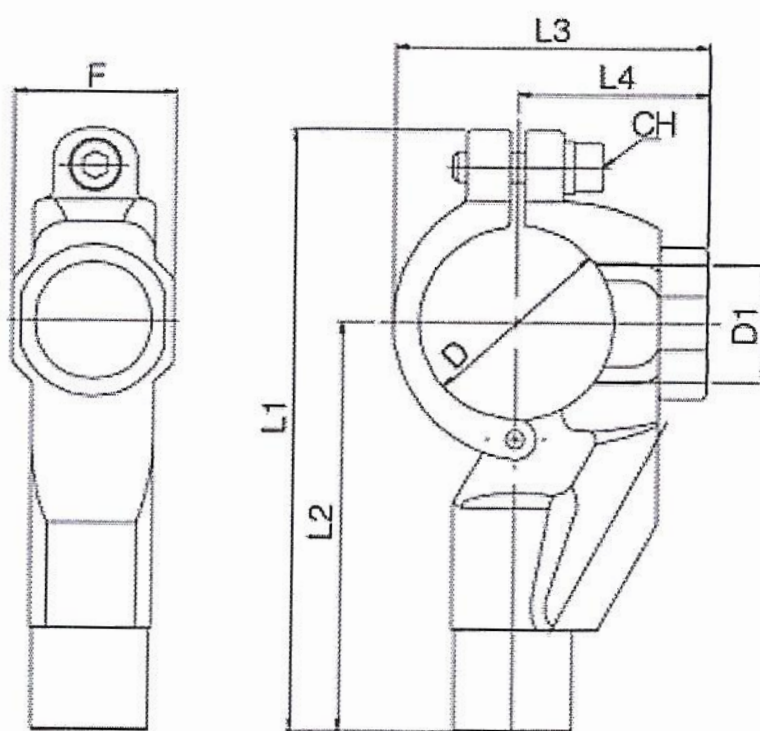

Mod. 90242

Size your plant with INFINITY AIR-PLANNER!

Code	D	D1	F	L1	L2	L3	L4	CH
9024200001	32	24,5	34	115	79	56	35	5
9024200002	40	24,5	34	127	86,5	65	39,5	5
9024200003	50	32	42,5	146	97	79	47,5	6
9024200004	63	32	42,5	163,5	108,5	93	55	6