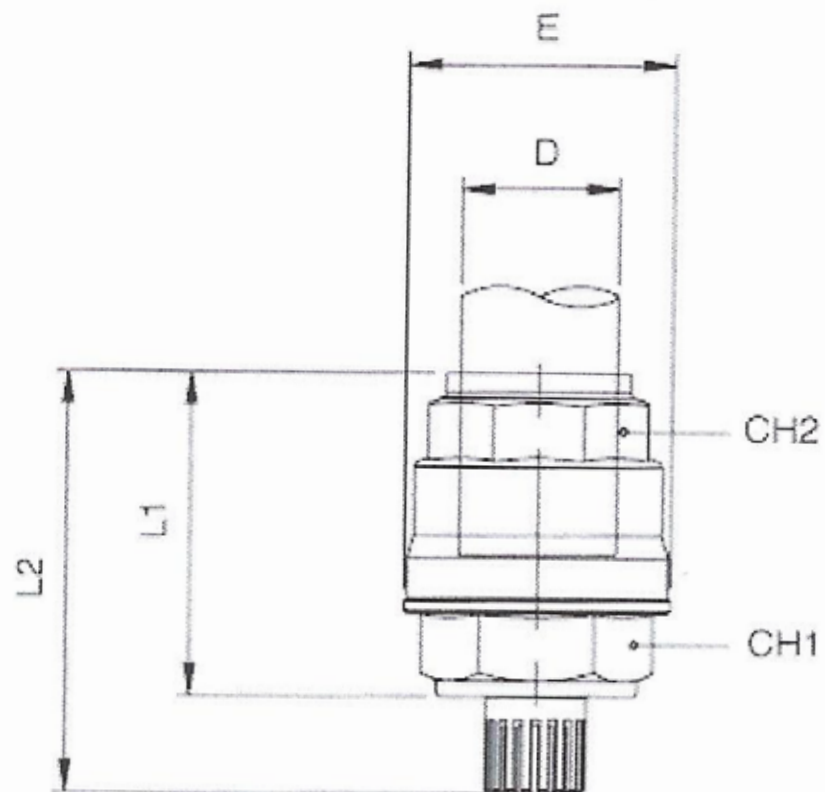

Mod. 90260

Size your plant with INFINITY AIR-PLANNER!

Code	D	B	E	L1	L2	CH1	CH2
9026000001	20	36	34,5	52,5	67	32	30
9026000002	25	38,5	42,5	57,5	72	32	35
9026000003	32	46	52	67,5	82	38	45
9026000004	40	52	63	77	91,5	50	55
9026000005	50	63,5	73	86,5	101	55	65