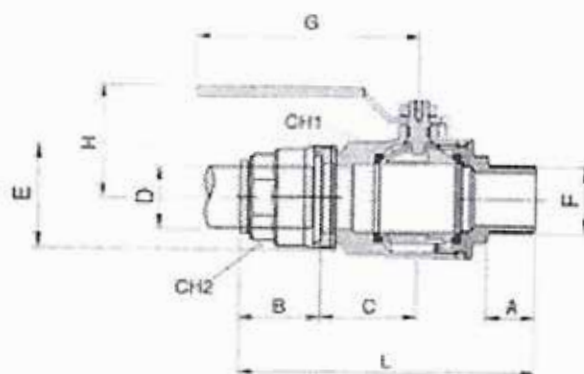

Mod. 90720

Size your plant with INFINITY AIR-PLANNER!

Code	D	F	D.N.	A	B	C	E	L	CH1	CH2	G	H
9072000001	20	1/2	15	18	31,5	29,3	34,5	100,8	32	30	88	42
9072000002	25	3/4	20	18	38,5	30,8	42,5	119,3	41	35	106	47,5