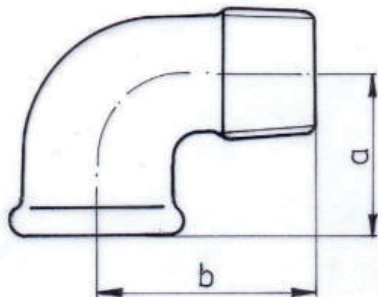

## ELBOW 90° EQUAL

92/7

PN, EN, ISO  
CATALOGUE INTERNATIONAL

A4  
92

Dimension [inch]	Weight of carton [kg]		Quantity in carton [pc.]	Dimension [mm]	
	black	galv		a	b
1/4	11,4	12,3	300	21	28
3/8	13,8	14,5	250	25	32
1/2	14,4	14,9	150	28	37
3/4	10,9	11,1	80	33	43
1	21,7	22,6	100	38	52
1 1/4	20,8	21,5	55	45	60
1 1/2	21,5	22,5	45	50	65
2	16,8	17,5	25	58	74
2 1/2	15,8	16,1	15	69	88
3	15,7	16,3	10	78	98
4	11,3	11,6	4	96	118

## ELBOW 90° REDUCING

Dimension [inch] (1)x(2)	Quantity of carton [kg]		Quantity in carton [pc.]	Dimension [mm]	
	black	galv		a	b
1/2x3/8	10,5	10,8	150	26	33
3/4x1/2	9	10	80	30	40
1x3/4	22,2	23,6	120	35	46