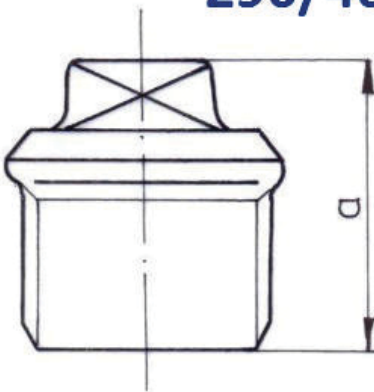

PLUG, BEADED

PN, EN, ISO
CATALOGUE INTERNATIONAL

T9
290

290/46

Dimension[inch]	Weight of carton [kg]		Quantity in carton [pc.]	Dimension a [mm]
	black	galv		
1/4	11,5	13,5	500	25
3/8	15,3	15,8	450	24
1/2	18,6	18,9	350	28
3/4	15	15,6	200	32
1	18	18,8	150	36
1 1/4	18,9	19,1	100	39
1 1/2	17	17,4	80	41
2	22,9	23,5	55	48
2 1/2	21,2	21,9	30	54
3	16,6	17	20	60
4	18,8	19,5	10	70