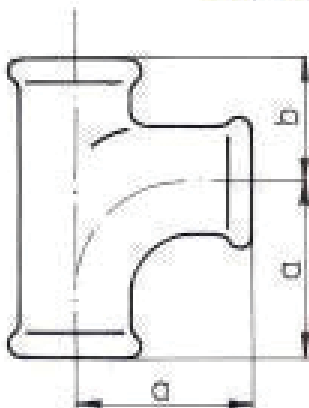

PITCHER TEE, EQUAL

131/31

PN, EN, ISO
CATALOGUE INTERNATIONAL

E1
131

Dimension [inch]	Weight of carton [kg]		Quantity in carton [pc.]	Dimension [mm]	
	czarne	białe		a	b
1/2	9,1	9,3	50	45	29
3/4	8,6	8,7	30	50	34
1	18,8	19,4	40	63	40
1 1/4	19,7	19,8	25	79	46
1 1/2	14,9	15,4	15	85	48
2	13,9	14,3	10	102	58